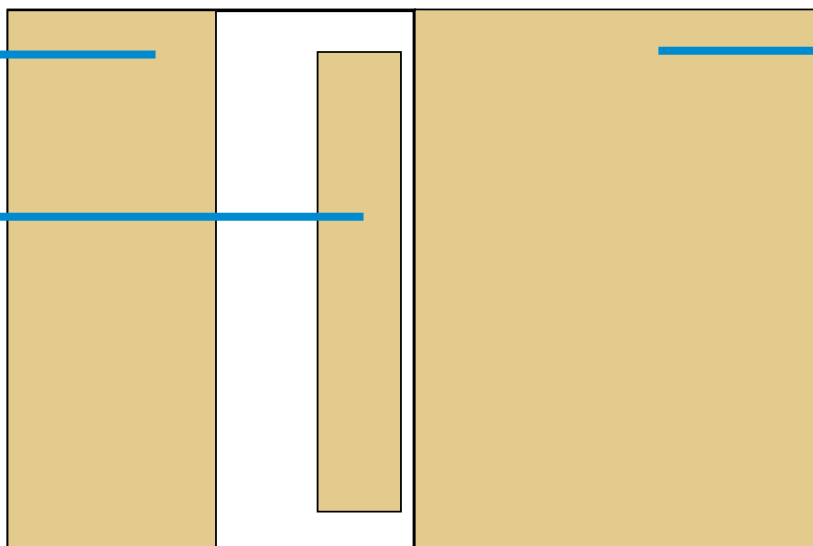

## F O R M A T Y R E K L A M K O L O R O W Y C H

118,5 x 290 mm  
 pół strony ze spadami  
 z lewej strony,  
 z góry i z dołu

48 x 245 mm

230 x 290 mm  
 cała strona ze spadami  
 z prawej strony,  
 z góry i z dołu

205 x 120 mm

48 x 80 mm

152 x 80 mm

100 x 245 mm

100 x 120 mm

100 x 80 mm

100 x 40 mm

230 x 145 mm  
 ze spadami z lewej strony  
 i z góry

152 x 120 mm

48 x 120 mm

100 x 162 mm

48 x 162 mm

205 x 80 mm

205 x 245 mm  
cała strona bez spadów

pojedynczy moduł  
48 x 40 mm  
przerwy pomiędzy -  
2 mm

230 x 140 mm  
ze spadami  
z prawej strony  
i z dołu

152 x 162 mm

48 x 162 mm

48 x 202 mm

152 x 202 mm

205 x 40 mm

205 x 202 mm

152 x 40 mm

100 x 202 mm