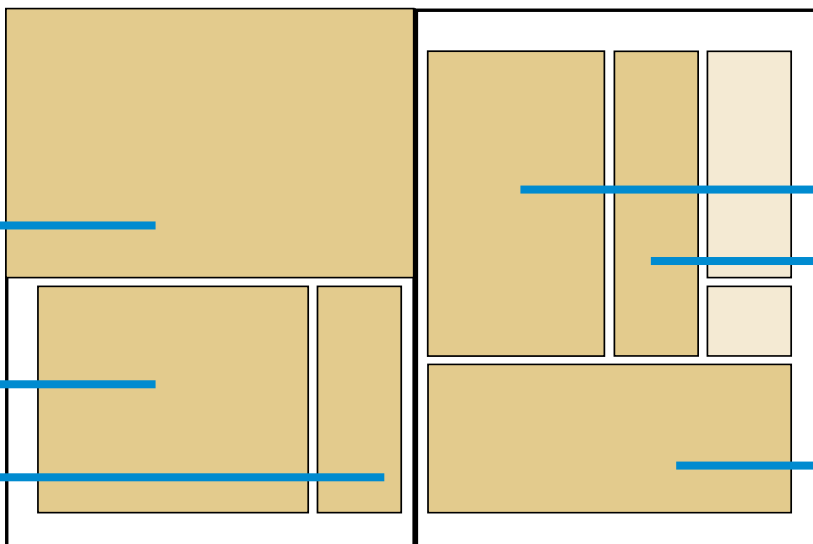

## F O R M A T Y R E K L A M K O L O R O W Y C H

118,5 x 290 mm  
 pół strony ze spadami  
 z lewej strony,  
 z góry i z dołu

48 x 245 mm

230 x 290 mm  
 cała strona ze spadami  
 z prawej strony,  
 z góry i z dołu

205 x 120 mm

48 x 80 mm

152 x 80 mm

100 x 245 mm

100 x 120 mm

100 x 80 mm

100 x 40 mm

230 x 145 mm  
 ze spadami z lewej strony  
 i z góry

152 x 120 mm

48 x 120 mm

100 x 162 mm

48 x 162 mm

205 x 80 mm

205 x 245 mm  
cała strona bez spadów

pojedynczy moduł  
48 x 40 mm  
przerwy pomiędzy -  
2 mm

230 x 140 mm  
ze spadami  
z prawej strony  
i z dołu

152 x 162 mm

48 x 162 mm

48 x 202 mm

152 x 202 mm

205 x 40 mm

205 x 202 mm

152 x 40 mm

100 x 202 mm