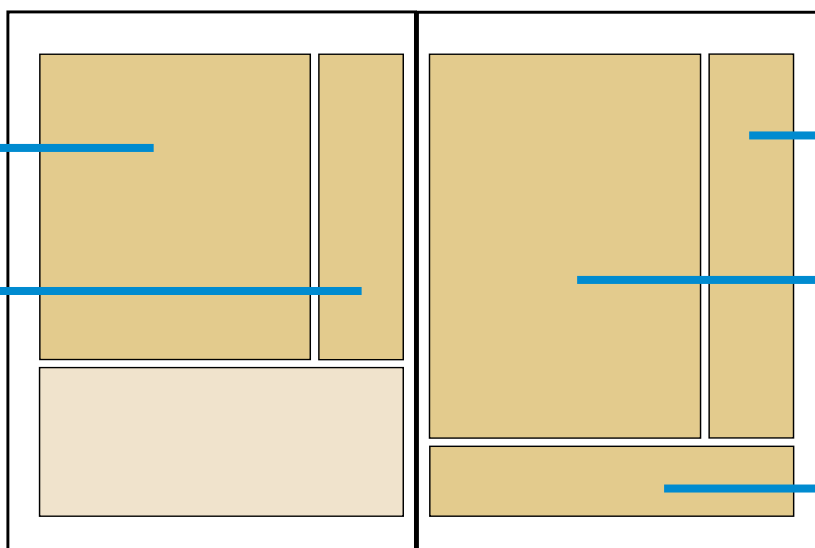

## F O R M A T Y R E K L A M K O L O R O W Y C H

118,5 x 290 mm  
 pół strony ze spadami  
 z lewej strony,  
 z góry i z dołu

48 x 245 mm

230 x 290 mm  
 cała strona ze spadami  
 z prawej strony,  
 z góry i z dołu

205 x 120 mm

48 x 80 mm

152 x 80 mm

100 x 245 mm

100 x 120 mm

100 x 80 mm

100 x 40 mm

230 x 145 mm  
 ze spadami z lewej strony  
 i z góry

152 x 120 mm

48 x 120 mm

100 x 162 mm

48 x 162 mm

205 x 80 mm

205 x 245 mm  
cała strona bez spadów

pojedynczy moduł  
48 x 40 mm  
przerwy pomiędzy -  
2 mm

230 x 140 mm  
ze spadami  
z prawej strony  
i z dołu

152 x 162 mm

48 x 162 mm

48 x 202 mm

152 x 202 mm

205 x 40 mm

205 x 202 mm

152 x 40 mm

100 x 202 mm