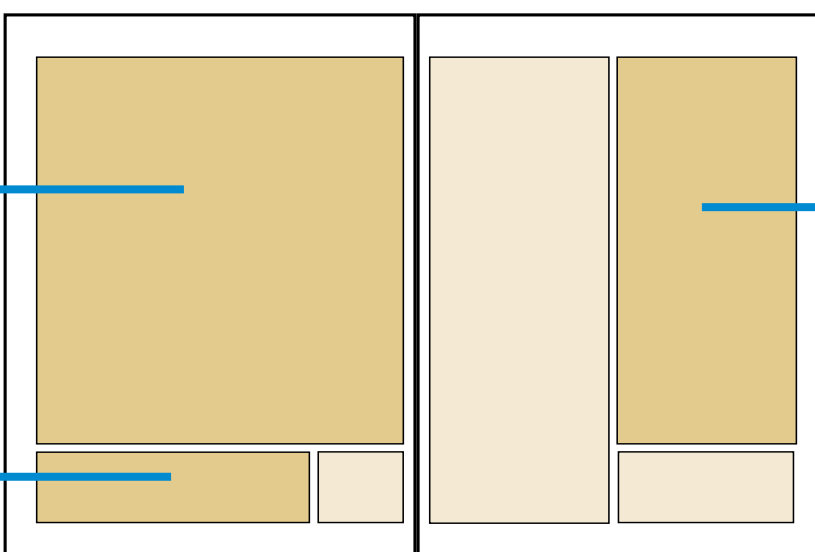

## F O R M A T Y R E K L A M K O L O R O W Y C H

118,5 x 290 mm  
 pół strony ze spadami  
 z lewej strony,  
 z góry i z dołu

48 x 245 mm

230 x 290 mm  
 cała strona ze spadami  
 z prawej strony,  
 z góry i z dołu

205 x 120 mm

48 x 80 mm

152 x 80 mm

100 x 245 mm

100 x 120 mm

100 x 80 mm

100 x 40 mm

230 x 145 mm  
 ze spadami z lewej strony  
 i z góry

152 x 120 mm

48 x 120 mm

100 x 162 mm

48 x 162 mm

205 x 80 mm

205 x 245 mm  
cała strona bez spadów

pojedynczy moduł  
48 x 40 mm  
przerwy pomiędzy -  
2 mm

230 x 140 mm  
ze spadami  
z prawej strony  
i z dołu

152 x 162 mm

48 x 162 mm

48 x 202 mm

152 x 202 mm

205 x 40 mm

205 x 202 mm

152 x 40 mm

100 x 202 mm