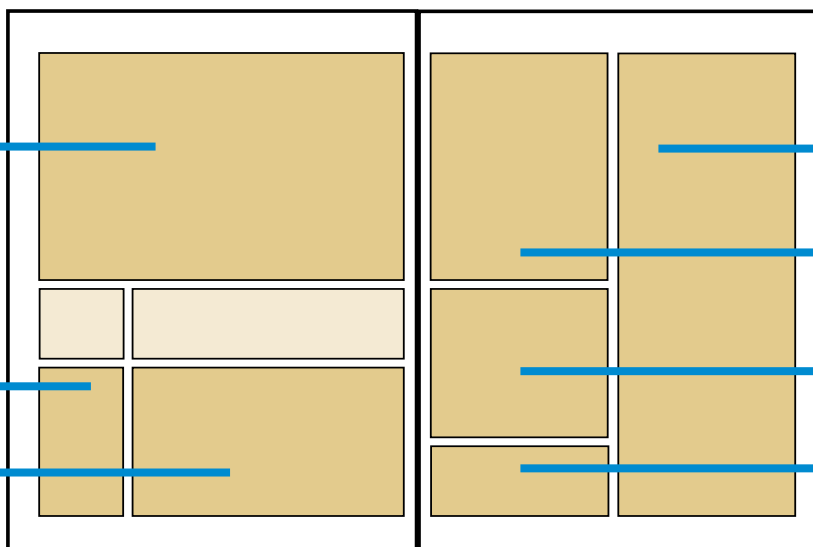

## F O R M A T Y R E K L A M K O L O R O W Y C H

118,5 x 290 mm  
 pół strony ze spadami  
 z lewej strony,  
 z góry i z dołu

48 x 245 mm

230 x 290 mm  
 cała strona ze spadami  
 z prawej strony,  
 z góry i z dołu

205 x 120 mm

48 x 80 mm

152 x 80 mm

100 x 245 mm

100 x 120 mm

100 x 80 mm

100 x 40 mm

230 x 145 mm  
 ze spadami z lewej strony  
 i z góry

152 x 120 mm

48 x 120 mm

100 x 162 mm

48 x 162 mm

205 x 80 mm

205 x 245 mm  
cała strona bez spadów

pojedynczy moduł  
48 x 40 mm  
przerwy pomiędzy -  
2 mm

230 x 140 mm  
ze spadami  
z prawej strony  
i z dołu

152 x 162 mm

48 x 162 mm

48 x 202 mm

152 x 202 mm

205 x 40 mm

205 x 202 mm

152 x 40 mm

100 x 202 mm