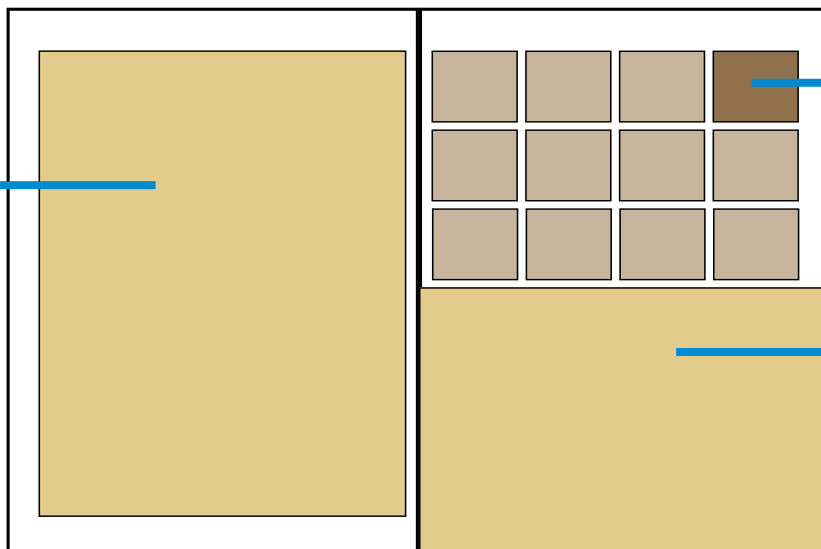

## F O R M A T Y R E K L A M K O L O R O W Y C H

118,5 x 290 mm  
 pół strony ze spadami  
 z lewej strony,  
 z góry i z dołu

48 x 245 mm

230 x 290 mm  
 cała strona ze spadami  
 z prawej strony,  
 z góry i z dołu

205 x 120 mm

48 x 80 mm

152 x 80 mm

100 x 245 mm

100 x 120 mm

100 x 80 mm

100 x 40 mm

230 x 145 mm  
 ze spadami z lewej strony  
 i z góry

152 x 120 mm

48 x 120 mm

100 x 162 mm

48 x 162 mm

205 x 80 mm

205 x 245 mm  
cała strona bez spadów

pojedynczy moduł  
48 x 40 mm  
przerwy pomiędzy -  
2 mm

230 x 140 mm  
ze spadami  
z prawej strony  
i z dołu

152 x 162 mm

48 x 162 mm

48 x 202 mm

152 x 202 mm

205 x 40 mm

205 x 202 mm

152 x 40 mm

100 x 202 mm