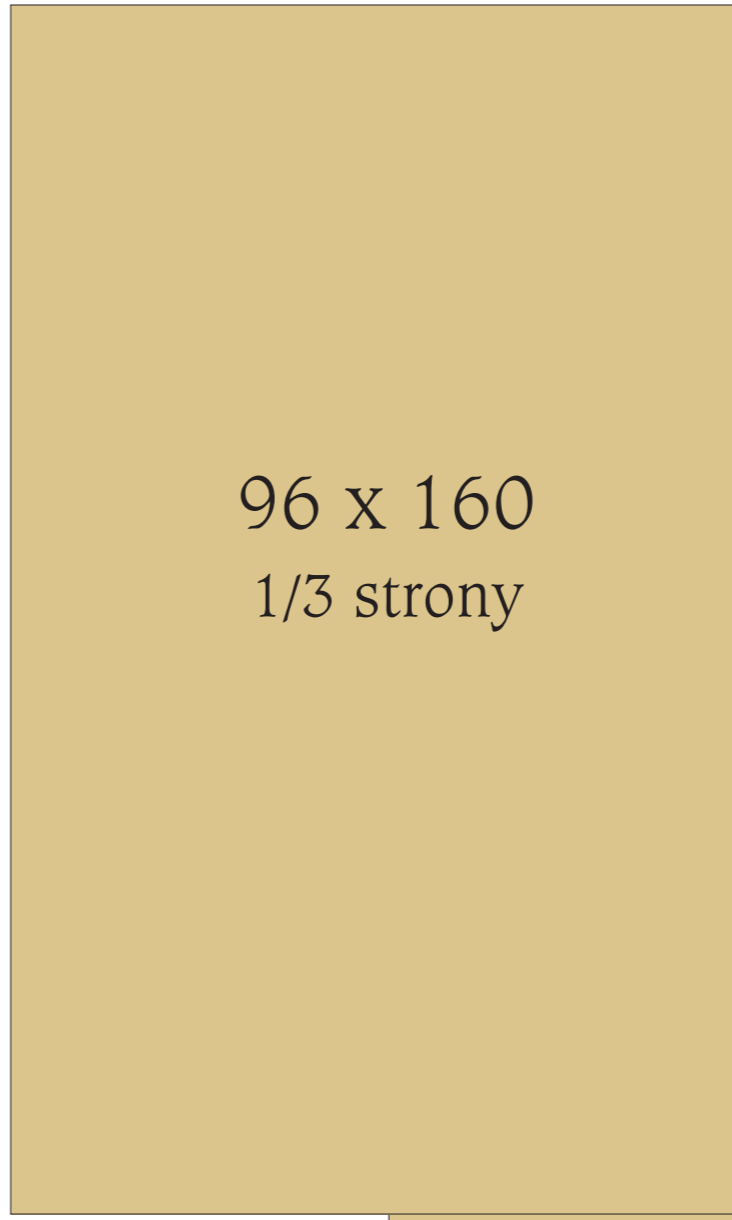

cała strona
w obszarze zadruku redakcyjnego
196 x 245

cała strona
220 x 290
ze spadami
z prawej, z góry i z dołu
netto 215 x 280

pół strony
220 x 144 ze spadami
z lewej, z góry

196 x 120

96 x 245

pół strony
114 x 290
ze spadami
z prawej, z góry i z dołu
netto 109 x 280

1 szpalta
46 x 245
1/4 strony

96 x 120
1/4 strony, 6 modułów

46 x 120

96 x 37

46 x 37
1 moduł

146 x 80
1/4 strony, 6 modułów

146 x 204

46 x 204